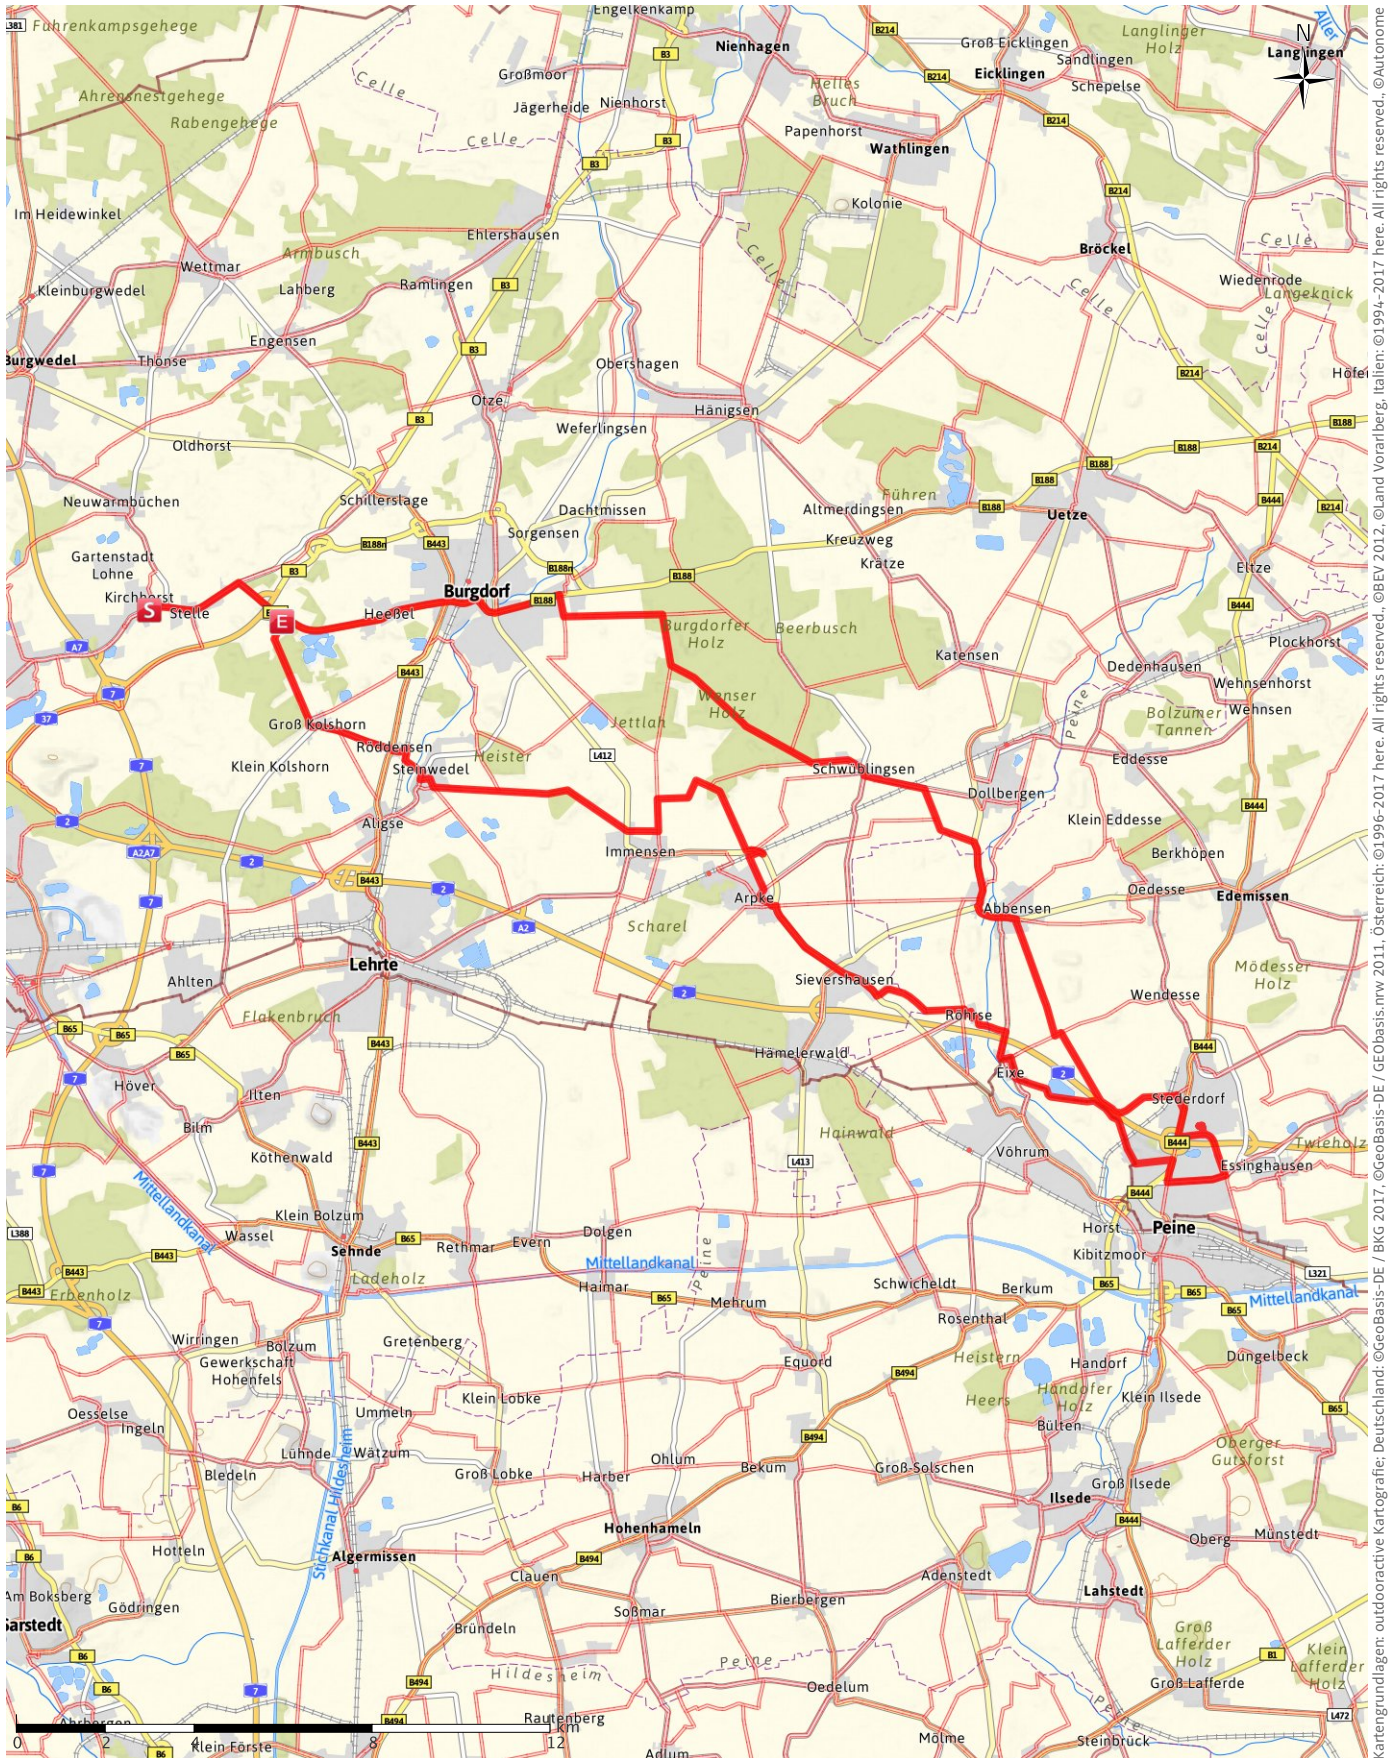

Von Kirchhorst ins Schokoland Rausch

↔ 66,8 km | ⌚ 4:31 Std. | ⬆️ 26 m | ⬆️ 27 m | Schwierigkeit -

Kartengrundlagen: outdooractive Kartografie; Deutschland: ©GeoBasis-DE / BKG 2017, ©GeoBasis-DE / GEObasis.mw 2011, Österreich: ©1996-2017 here. All rights reserved., ©BEV 2012, ©Land Vorarlberg, Italien: ©1994-2017 here. All rights reserved., ©Autonome Provinz Bozen – Südtirol – Abteilung Natur, Landschaft und Raumentwicklung, Schweiz: Geodata ©swisstopo