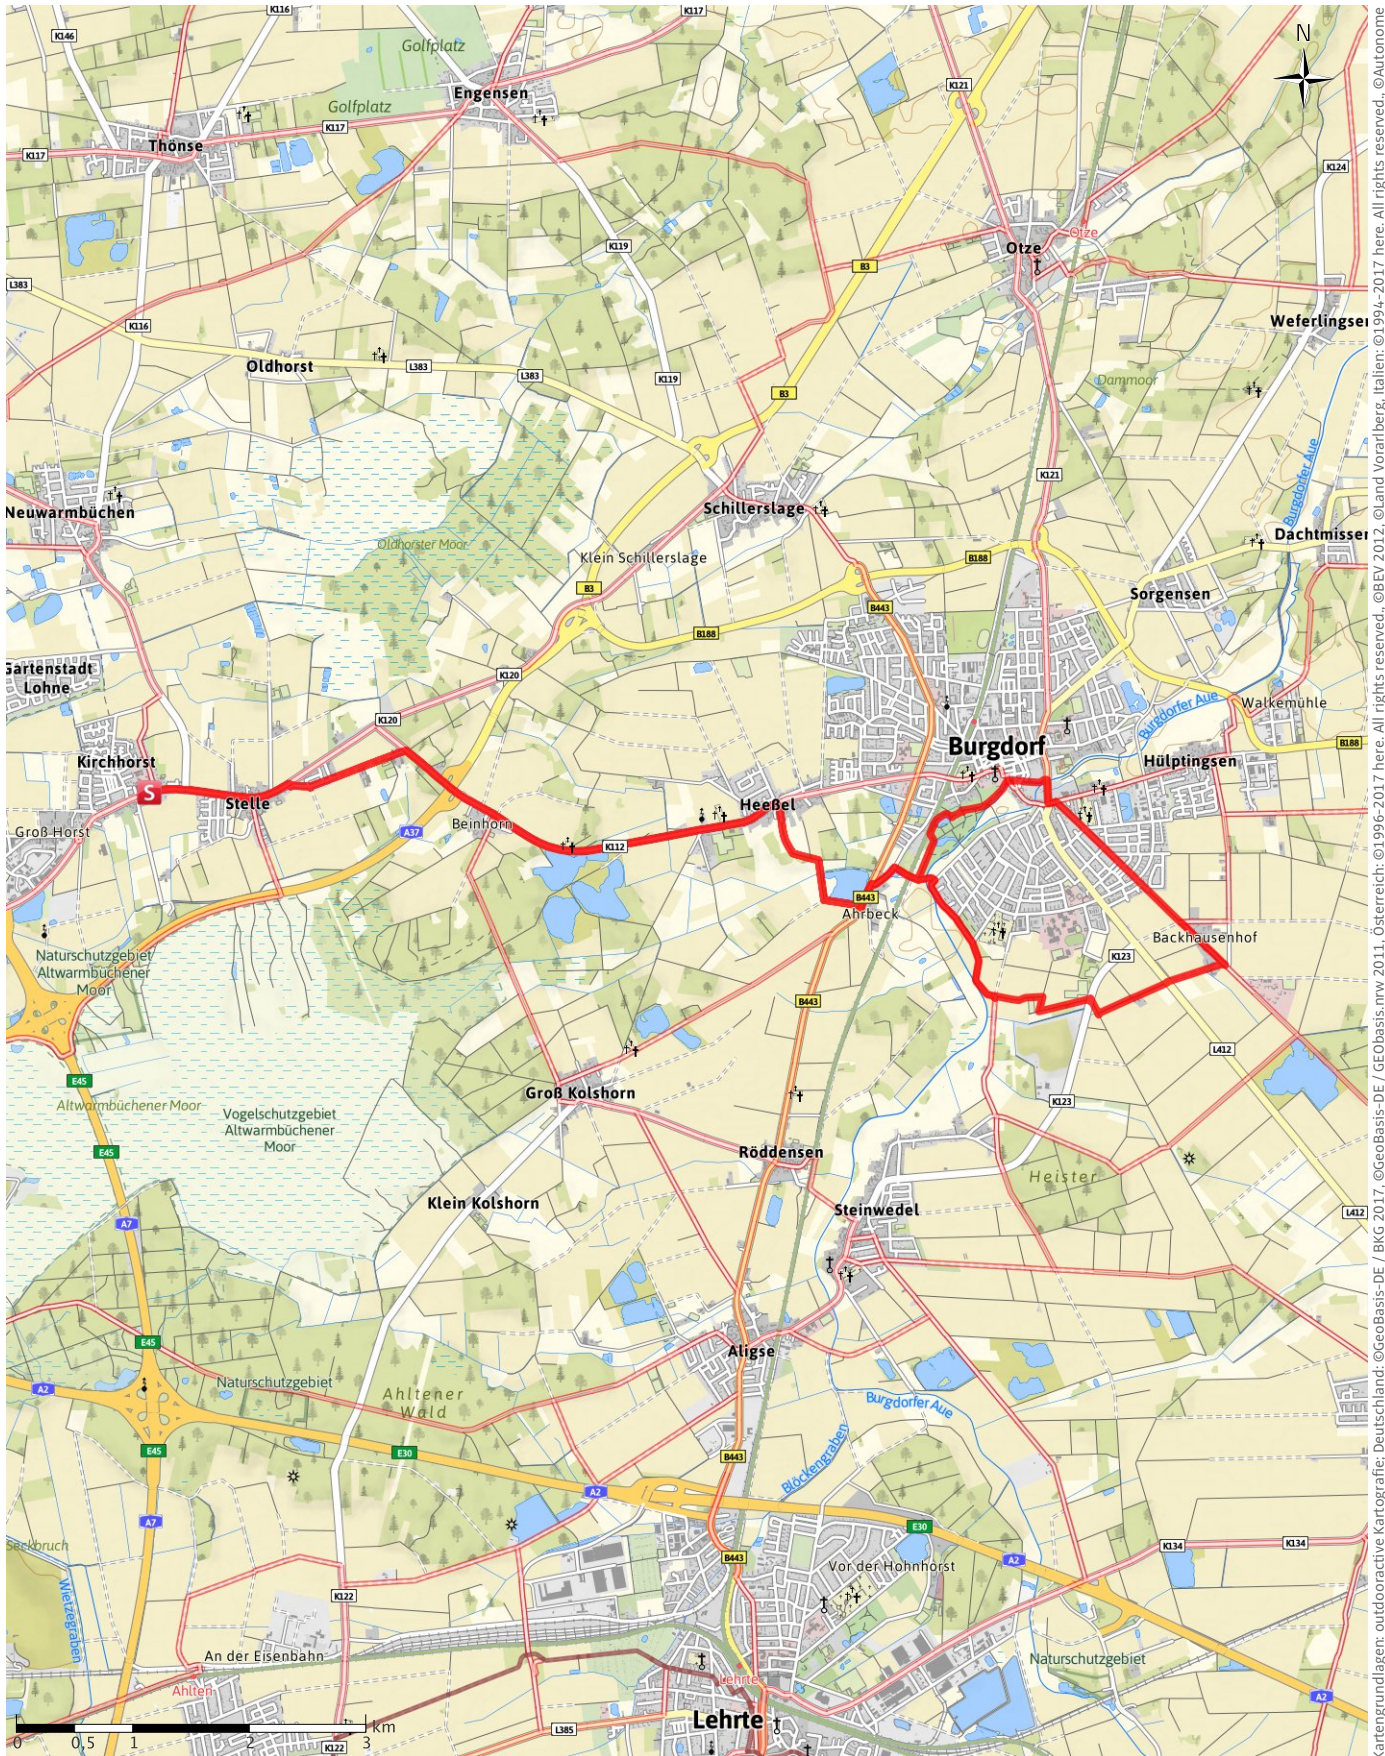

# ADFC-Feierabendtour am 15. Juni 2017

← 23,8 km | ⌚ 1:36 Std. | ⚓ 20 m | ⚓ 20 m | Schwierigkeit -

Kartengrundlagen: outdooractive Kartografie; Deutschland: ©GeoBasis-DE / BKG 2017, ©GeoBasis-DE / GeoBasis.mvw 2011, Österreich: ©1996-2017 here. All rights reserved., ©BEV 2012, ©Land Vorarlberg, Italien: ©1994-2017 here. All rights reserved., ©Autonome Provinz Bozen – Südtirol – Abteilung Natur, Landschaft und Raumentwicklung, Schweiz: Geodata ©swisstopo