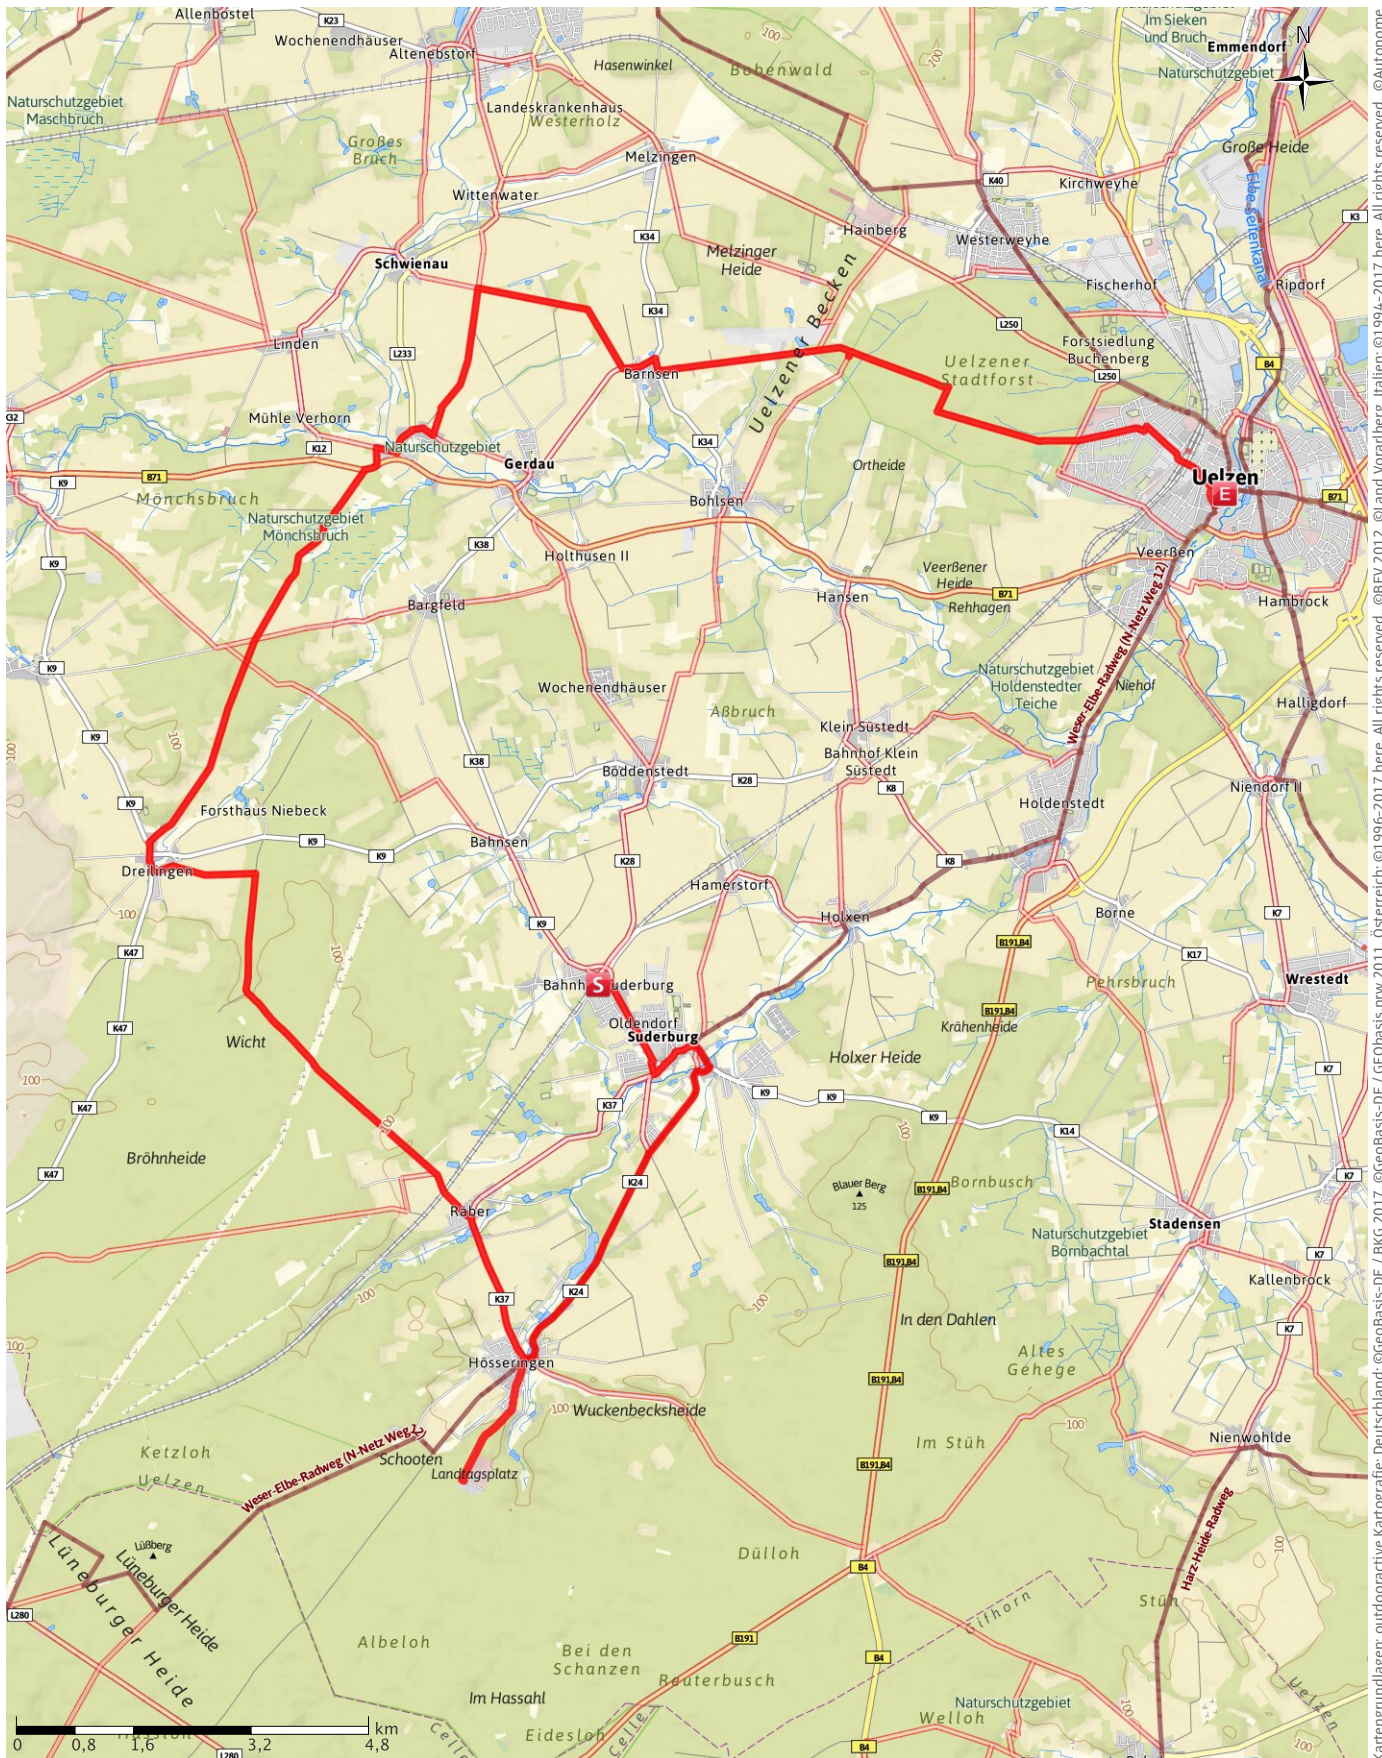

# Suderburg Tagestour 2017

↔ 43,5 km    ⌚ 2:56 Std.    ↙ 105 m    ↘ 152 m    Schwierigkeit -

Kartengrundlagen: outdooractive Kartografie; Deutschland: ©GeoBasis-DE / BKG 2017, ©GeoBasis-DE / GEObasis.mw 2011, Österreich: ©1996-2017 here. All rights reserved., ©BEV 2012, ©Land Vorarlberg, Italien: ©1994-2017 here. All rights reserved., ©Autonome Provinz Bozen – Südtirol – Abteilung Natur, Landschaft und Raumentwicklung, Schweiz: Geodata ©swisstopo